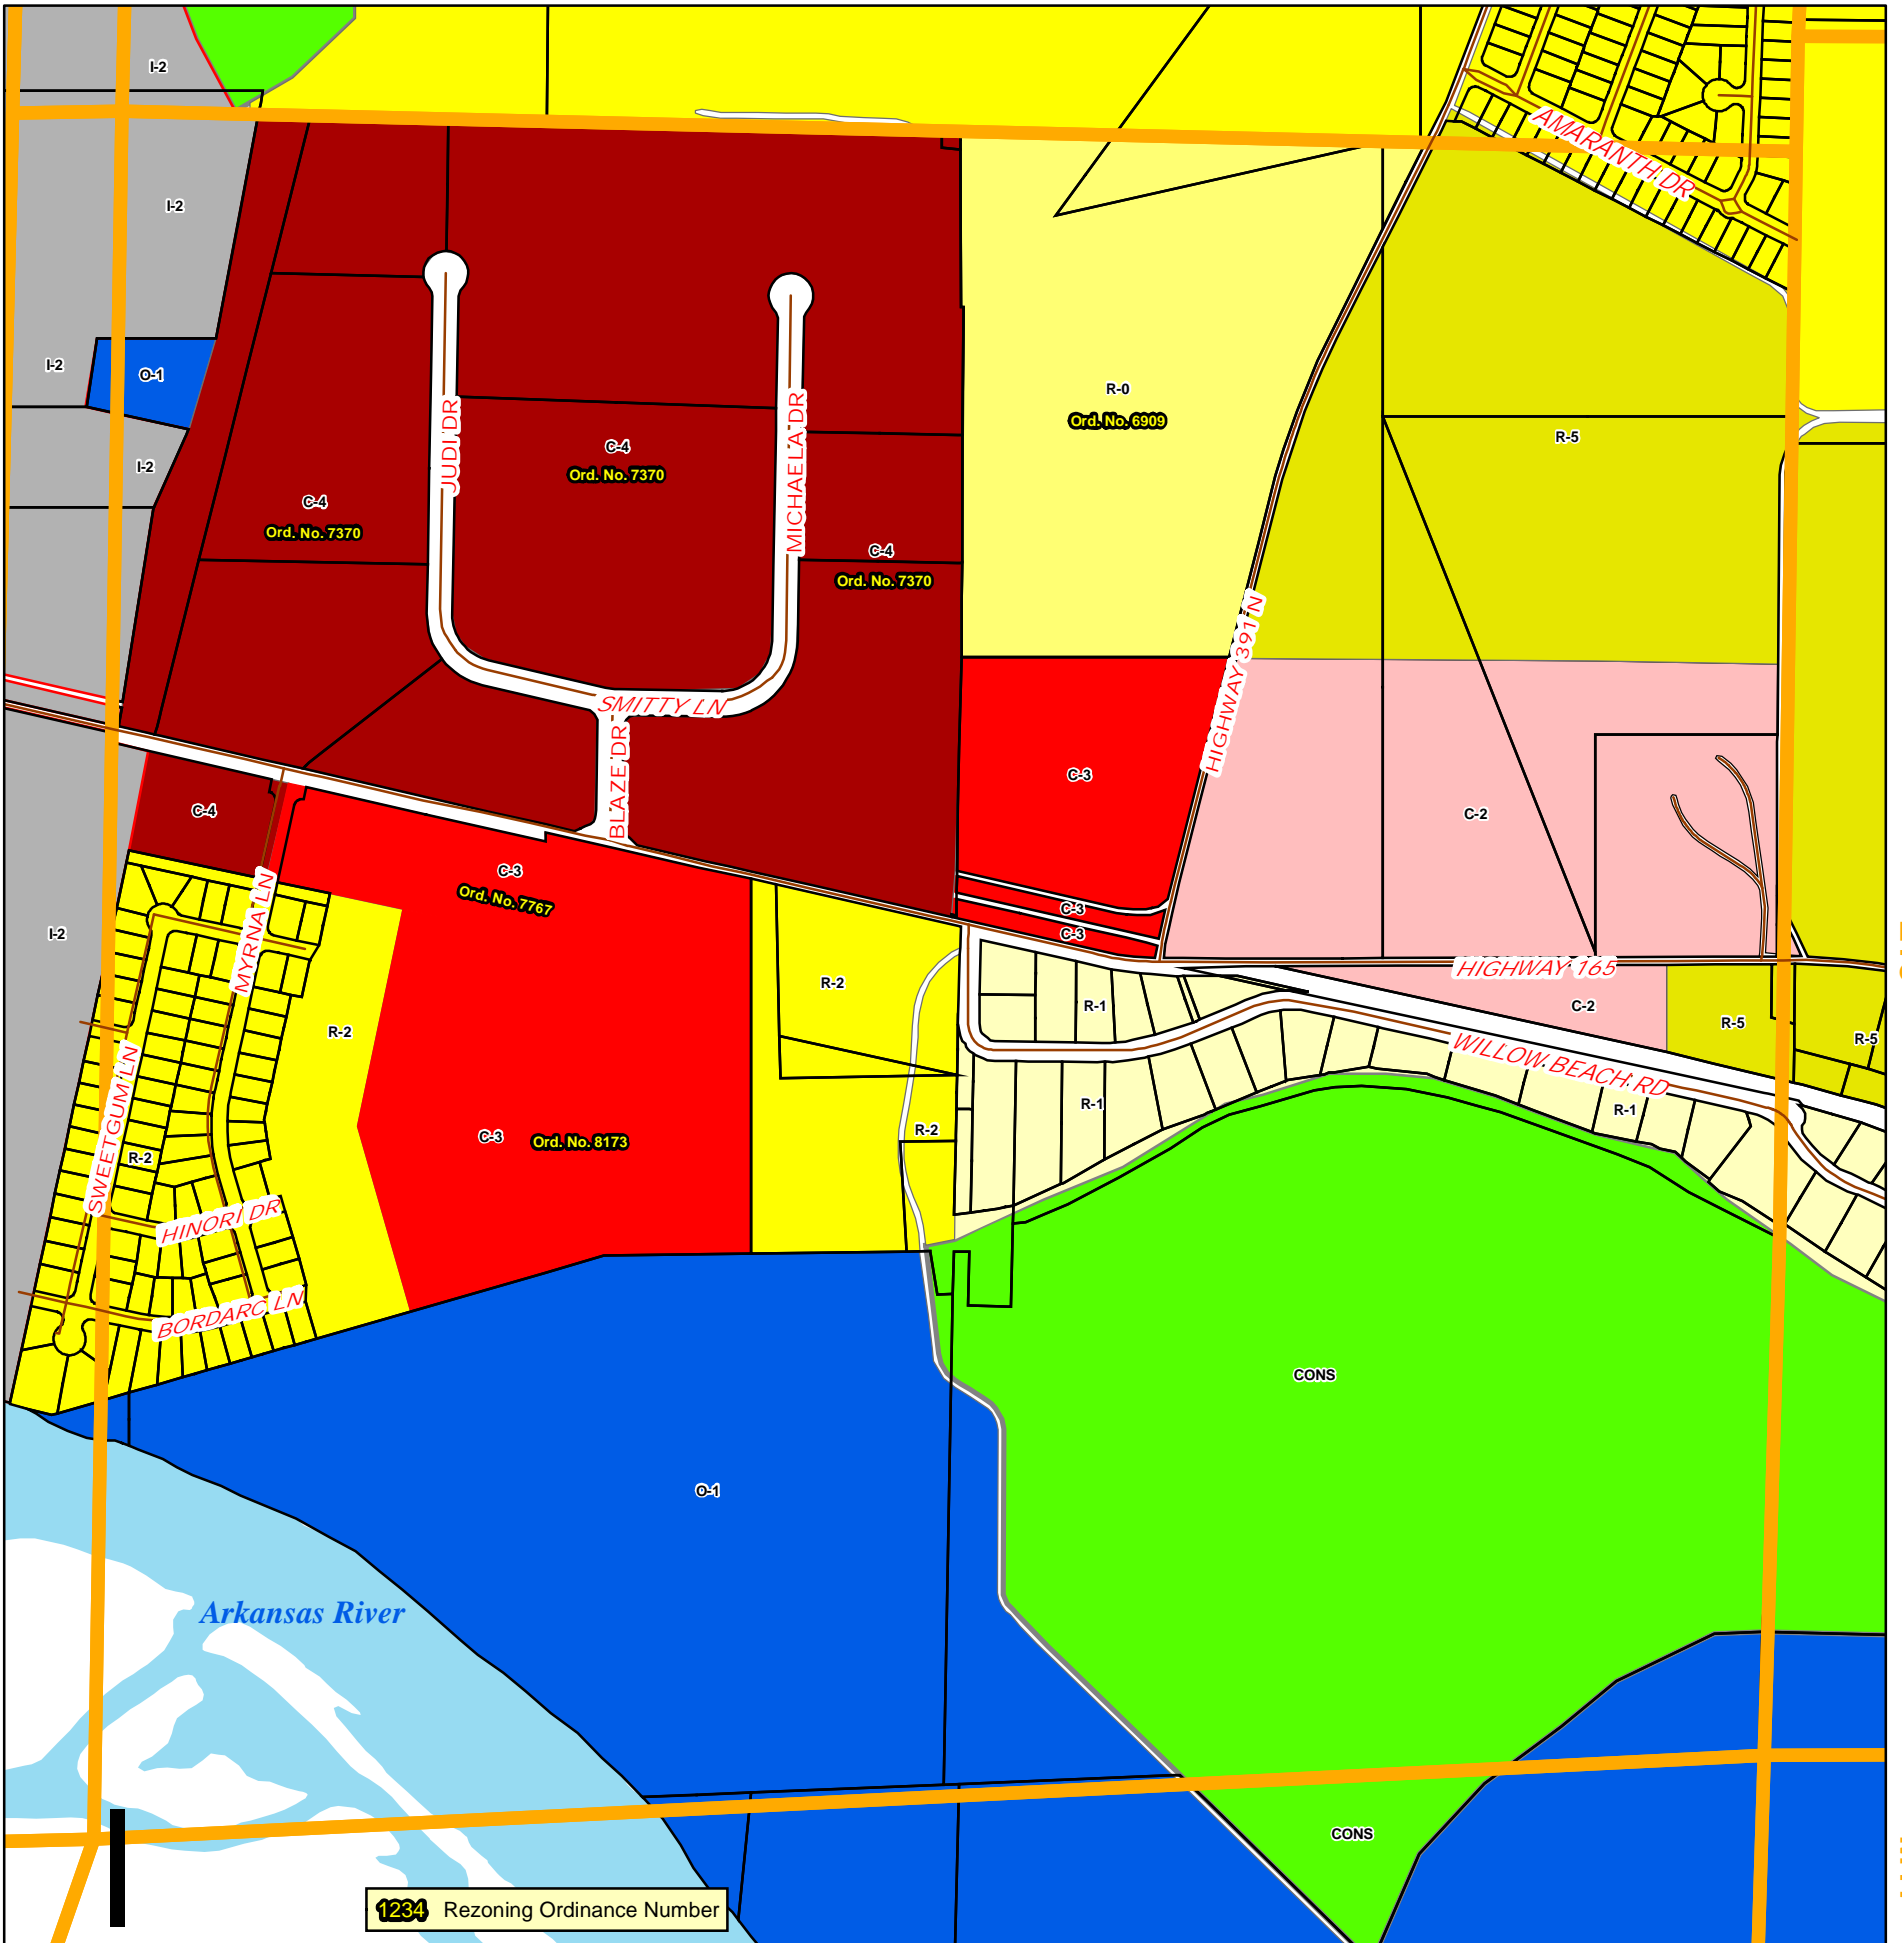

K15

K16

L18

M17

1234 Rezoning Ordinance Number

M16

North Little Rock, Arkansas Zoning Book

L17

Legend	
	County Section Lines
	Parcels
	Arkansas River
NLR Zoning	
	R-0
	R-1
	R-2
	R-3
	R-4
	R-5
	R-6
	PUD
	TND
	Rt-1
	C-1
	C-2
	C-3
	C-4
	C-5
	C-6
	I-1
	I-2
	I-3
	O-1
	GBIW
	CONS

Map updated on:

May 05, 2009